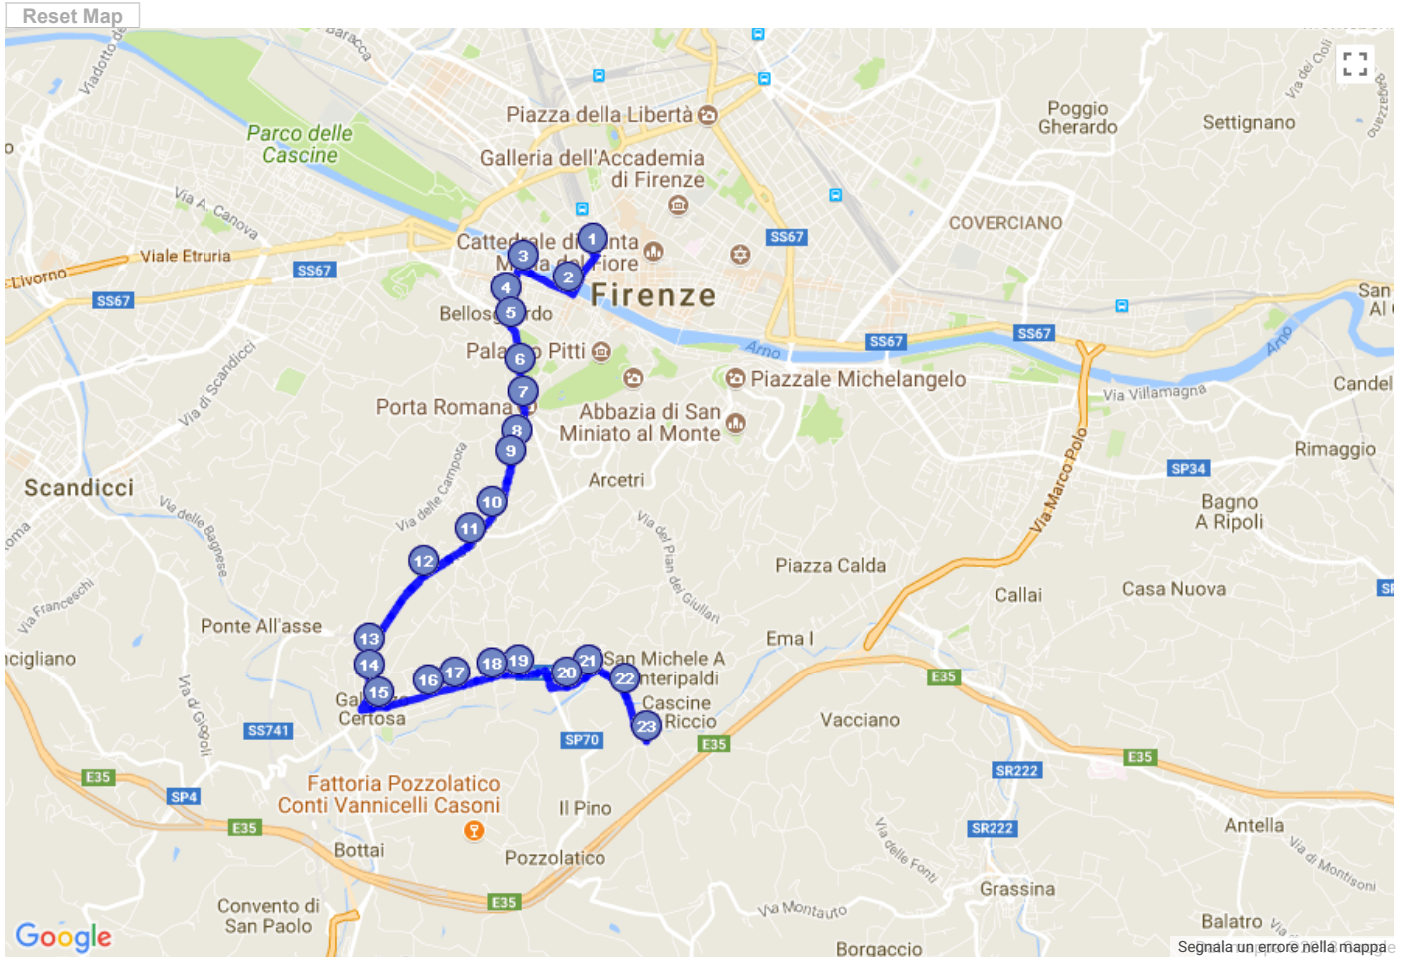

## Travel Planner

grafo strade e numeri civici © Regione Toscana/Progetto iter-net

### **Lavori in corso / Deviazioni che interessano la linea**

Via delle Cave di Monteripaldi  
Linee interessate: 36 [\[mostra dettagli\]](#)

#### Linea: 36 da PIAZZA SANTA MARIA NOVELLA a CASCINE DEL RICCIO

Elenco delle fermate. Clicca sulla fermata per vedere i dettagli

<a href="#">1- PIAZZA SANTA MARIA NOVELLA</a>	<a href="#">2- PESCAIA DI SANTA ROSA</a>	<a href="#">3- SODERINI</a>	<a href="#">4- ARIOSTO ALEARDI</a>
<a href="#">5- PRATOLINI</a>	<a href="#">6- MONTI</a>	<a href="#">7- PORTA ROMANA</a>	<a href="#">8- SAN GAGGIO 01</a>
<a href="#">9- SAN GAGGIO 03</a>	<a href="#">10- SAN GAGGIO 05</a>	<a href="#">11- DUE STRADE</a>	<a href="#">12- GLI ALLORI 01</a>
<a href="#">13- SENESE LE ROMITE</a>	<a href="#">14- SENESE 17</a>	<a href="#">15- ACCIAIOLI</a>	<a href="#">16- SILVANI</a>
<a href="#">17- SILVANI 03</a>	<a href="#">18- SILVANI 05</a>	<a href="#">19- CAMPI LUNGHI</a>	<a href="#">20- MULINO NUOVO</a>
<a href="#">21- CAVE DI MONTERIPALDI 06</a>	<a href="#">22- CAVE DI MONTERIPALDI 04</a>	<a href="#">23- CASCINE DEL RICCIO</a>	