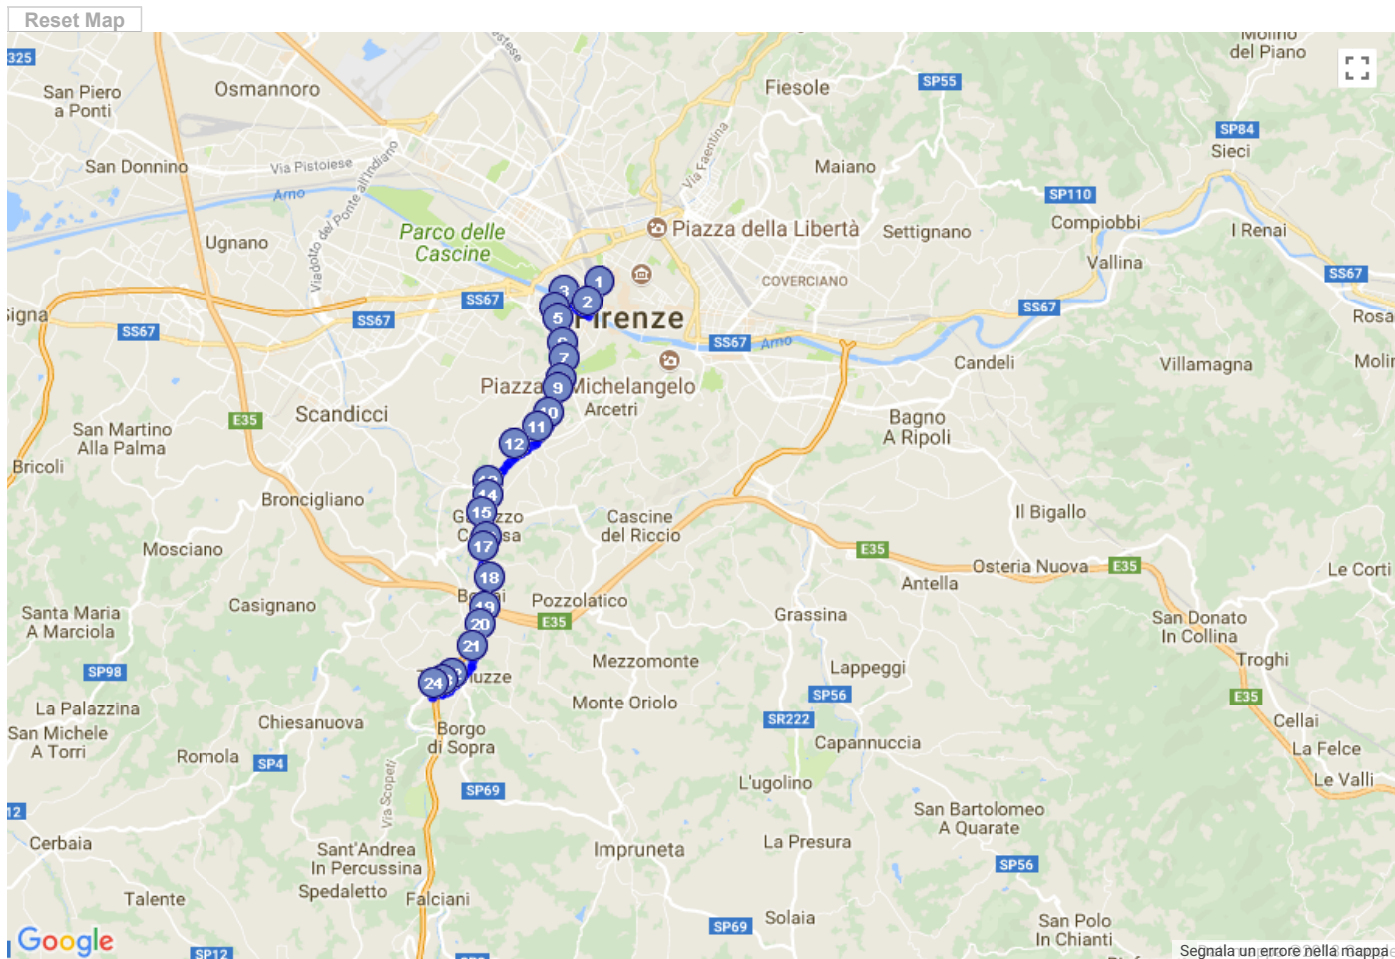

Travel Planner

grafo strade e numeri civici © Regione Toscana/Progetto iter-net

Linea: 37 da PIAZZA SANTA MARIA NOVELLA a TAVARNUZZE PRIMO MAGGIO

Elenco delle fermate. Clicca sulla fermata per vedere i dettagli

1- PIAZZA SANTA MARIA NOVELLA	2- PESCAIA DI SANTA ROSA	3- SODERINI	4- ARIOSTO ALEARDI
5- PRATOLINI	6- MONTI	7- PORTA ROMANA	8- SAN GAGGIO 01
9- SAN GAGGIO 03	10- SAN GAGGIO 05	11- DUE STRADE	12- GLI ALLORI 01
13- SENESE LE ROMITE	14- SENESE 17	15- VOLTERRANA	16- PONTE BAILEY
17- CERTOSA	18- I BOTTAI 01	19- LE ROSE 01	20- SENESE 29
21- SENESE 31	22- SENESE 33	23- SENESE 35	24- TAVARNUZZE PRIMO MAGGIO